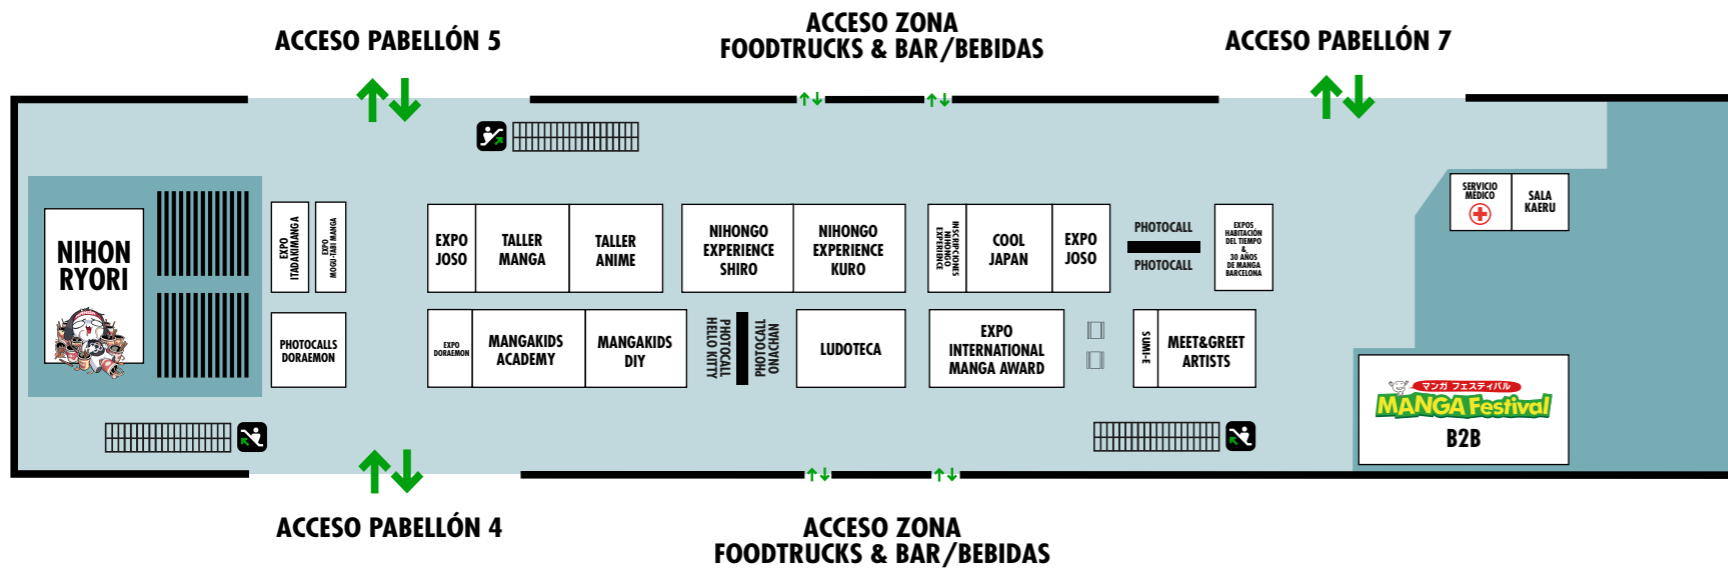

ACCESO ZONA FOODTRUCKS & BAR/BEBIDAS

ENTRADA GENERAL

ACCESO ZONA
FOODTRUCKS & BAR/BEBIDAS
Y PABELLÓN 7

ACCESO ZONA
FOODTRUCKS & BAR/BEBIDAS
Y PABELLÓN 7

ACCESO ZONA
FOODTRUCKS & BAR/BEBIDAS
Y PABELLÓN 7

ACCESO ZONA
FOODTRUCKS & BAR/BEBIDAS
Y PABELLÓN 7

ACCESO ZONA
FOODTRUCKS & BAR/BEBIDAS
Y PABELLÓN 7

ACCESO ZONA ACTIVIDADES,
PISO SUPERIOR Y PABELLÓN 4

ACCESO ZONA
FOODTRUCKS & BAR/BEBIDAS
Y PABELLÓN 5

ACCESO ZONA
FOODTRUCKS & BAR/BEBIDAS
Y PABELLÓN 5

ACCESO ZONA
FOODTRUCKS & BAR/BEBIDAS
Y PABELLÓN 5

ACCESO ZONA
FOODTRUCKS & BAR/BEBIDAS
Y PABELLÓN 5

ACCESO ZONA
FOODTRUCKS & BAR/BEBIDAS
Y PABELLÓN 5

ACCESO ZONA ACTIVIDADES Y PISO SUPERIOR

ACCESO ZONA ACTIVIDADES Y PISO SUPERIOR

ACCESO ZONA ACTIVIDADES Y PISO SUPERIOR

PISO SUPERIOR

- Auditorio - Sala Cine
- Sala Manga Academy
- Sala Kitsune
- Sala Koi
- Sala Kotori
- Sala Prensa
- Zonas Verdes