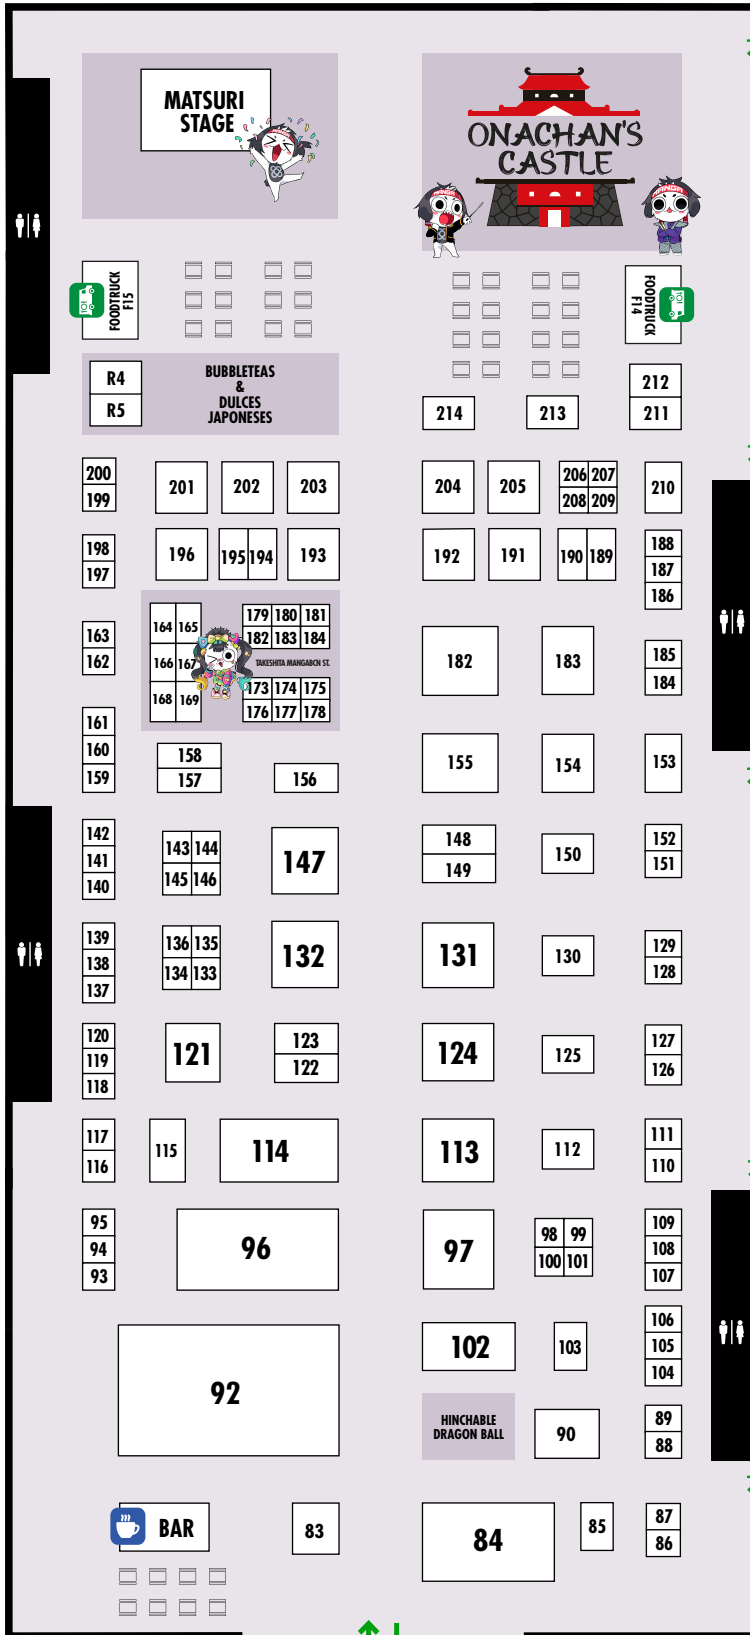

ACCESO ZONA
FOODTRUCKS & BAR/BEBIDAS
Y PABELLÓN 7

ACCESO ZONA
FOODTRUCKS & BAR/BEBIDAS
Y PABELLÓN 7

ACCESO ZONA
FOODTRUCKS & BAR/BEBIDAS
Y PABELLÓN 7

ACCESO ZONA
FOODTRUCKS & BAR/BEBIDAS
Y PABELLÓN 7

ACCESO ZONA
FOODTRUCKS & BAR/BEBIDAS
Y PABELLÓN 7

ACCESO ZONA ACTIVIDADES,
PISO SUPERIOR Y PABELLÓN 4